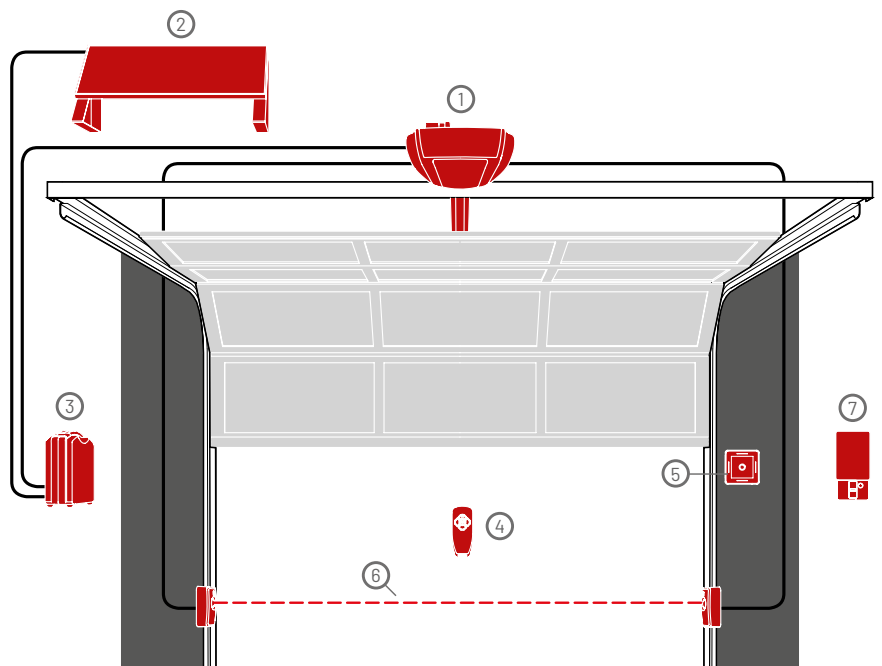

Types de porte

Cellule photoélectrique

Panneau solaire

Light 200/201

- ① Opérateur de porte de garage avec rail
- ② Module solaire (seulement avec Comfort 260 accu)
- ③ Batterie/Sauvegarde batterie
- ④ Émetteur portable radio
- ⑤ Interrupteur mural radio
- ⑥ Cellules photoélectriques
- ⑦ Digicode radio